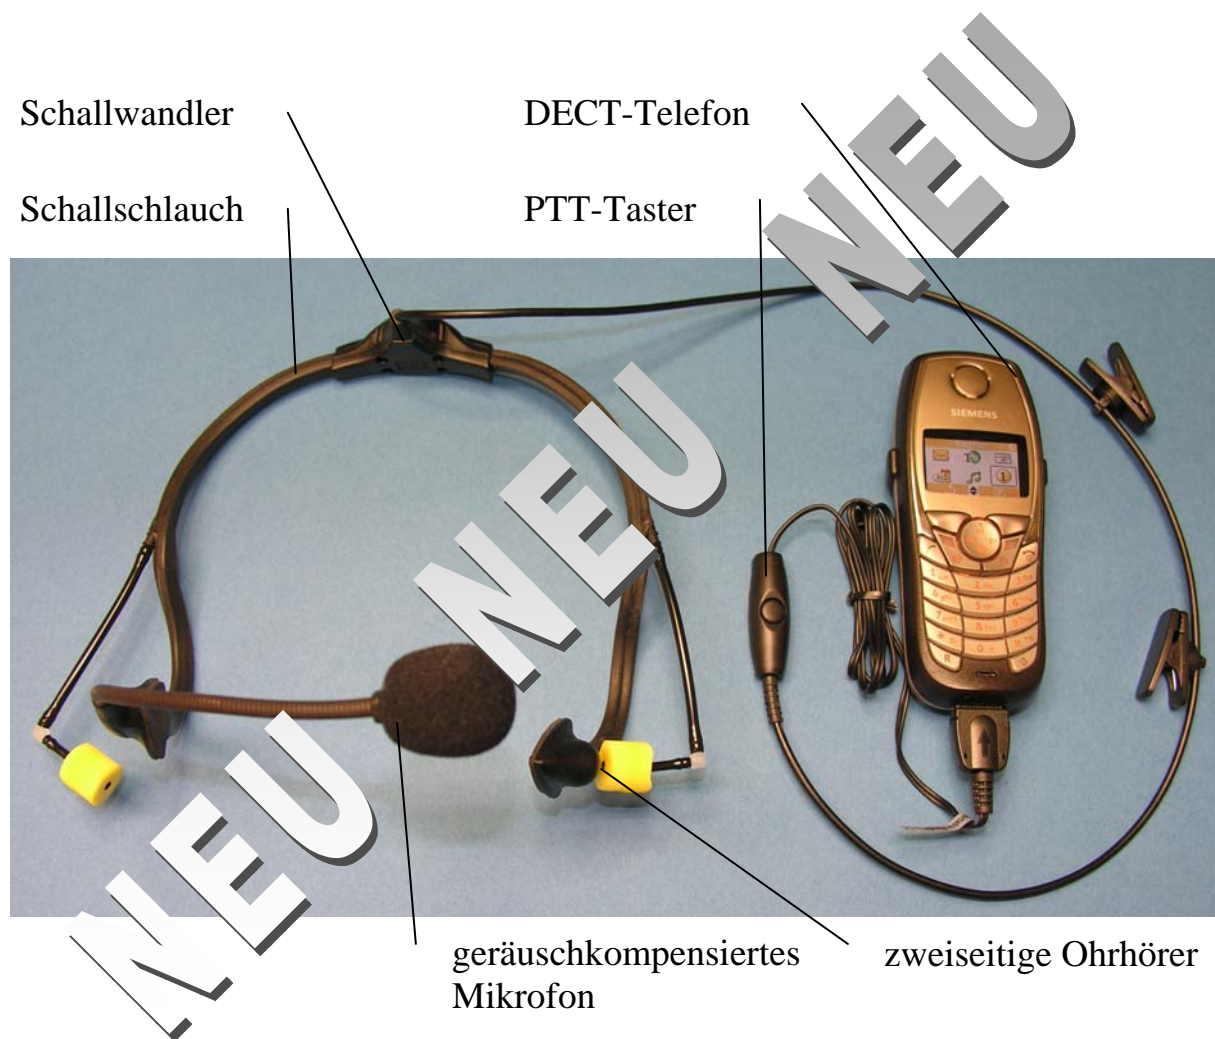

Leichtgewicht-Headset (RPE-LHF-01) mit DECT-Telefon oder Handy

Das Leichtgewicht-Headset (RPE-LHF-01) kann auch mit beliebigen DECT-Telefonen oder Handys betrieben werden. Es ist speziell für den Einsatz am Arbeitsplatz ausgelegt und garantiert auch in lärmbelasteter Umgebung eine klare und deutliche Kommunikation.

Wir können Ihre vorhandenen Freisprecheinrichtungen für beliebige DECT-Telefone und Handys umrüsten.